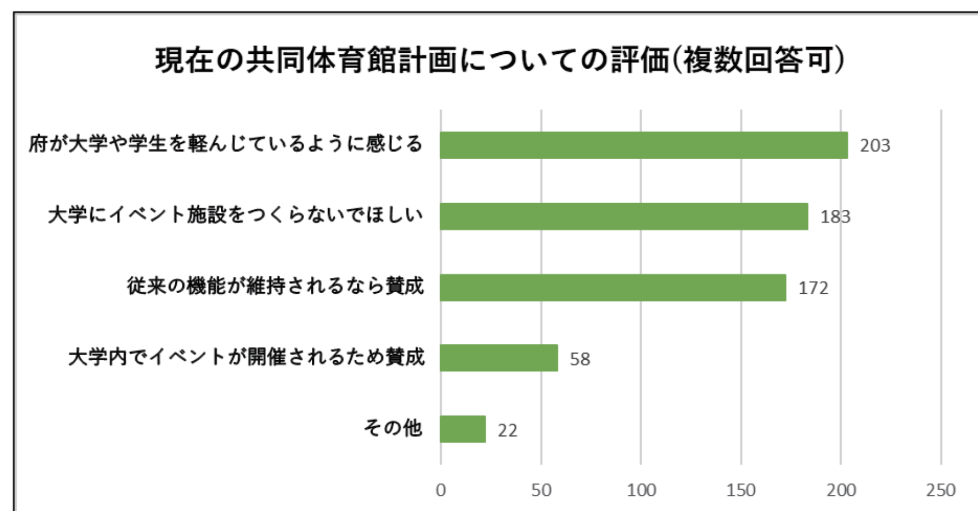

学生が求めているのは普通の「体育館」です。

「北山エリアを考える府大学生有志の会」が2022年6月～8月に行った学生対象アンケートの結果の一部を紹介します(回答数439件)

計画に対する学生からの意見

- 整備計画の存在を知らなかった。
- どこで学生の意見を取り入れていただけるのかわからない。
- 京都府立大学にふさわしい改革だとは思わない
- 東西の軸線を通しキャンパス内を分かりやすくすること、緑地などの配置を良いと思った
- 綺麗になると思う

アンケート全文はこちらのQRコードから見るができます。▼
ぜひご確認ください。

学生有志の会は、大学の実態に合わない計画を見直し、学生のための体育館を建てることを求めて活動しています。

私たちの学習環境を守るため、署名などへのご協力よろしくお願いいたします。