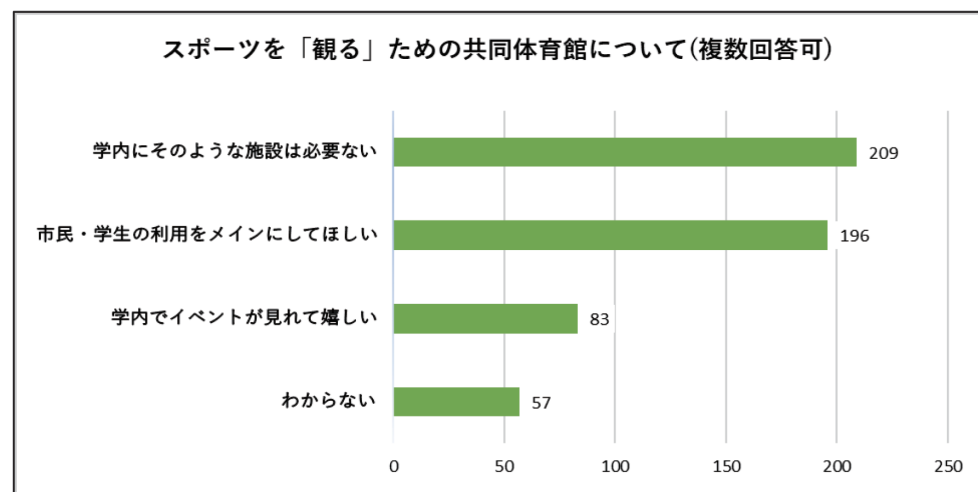

学生が求めているのは普通の「体育館」です。

「北山エリアを考える府大学生有志の会」が2022年6月～8月に行った学生対象アンケートの結果の一部を紹介します(回答数439件)

計画に対する学生からの意見

- 整備計画の存在を知らなかった。
- どこで学生の意見を取り入れていただけるのかわからない。
- 京都府立大学にふさわしい改革だとは思わない
- 東西の軸線を通しキャンパス内を分かりやすくすること、緑地などの配置を良いと思った
- 綺麗になると思う

アンケート全文はこちらのQRコードから見るができます。▼
ぜひご確認ください。

学生有志の会は、大学の実態に合わない計画を見直し、学生のための体育館を建てることを求めて活動しています。

私たちの学習環境を守るため、署名などへのご協力よろしくお願いいたします。