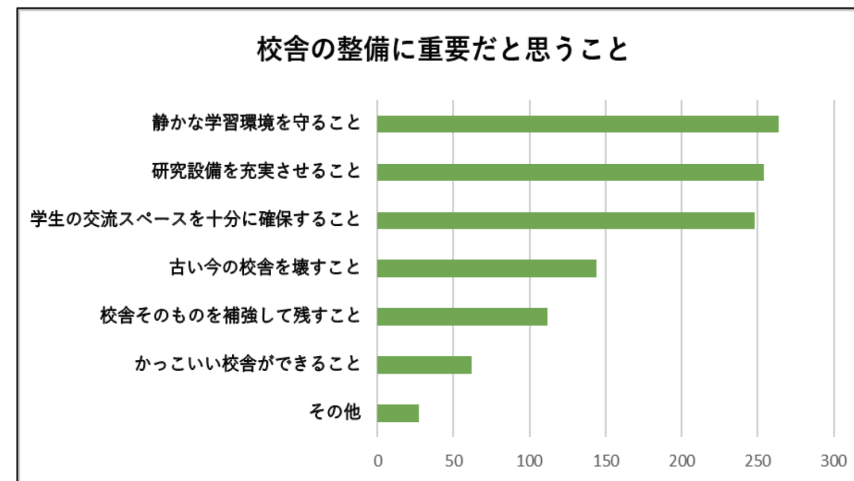

学生が求めているのは普通の「体育館」です。

「北山エリアを考える府大学生有志の会」が2022年6月～8月に行った学生対象アンケートの結果の一部を紹介します(回答数439件)

計画に対する学生からの意見

- 整備計画の存在を知らなかった。
- どこで学生の意見を取り入れていただけるのかわからない。
- 京都府立大学にふさわしい改革だとは思わない
- 東西の軸線を通しキャンパス内を分かりやすくすること、緑地などの配置を良いと思った
- 綺麗になると思う

アンケート全文はこちらのQRコードから見るができます。▼
ぜひご確認ください。

学生有志の会は、大学の実態に合わない計画を見直し、学生のための体育館を建てることを求めて活動しています。

私たちの学習環境を守るため、署名などへのご協力よろしくお願いいたします。